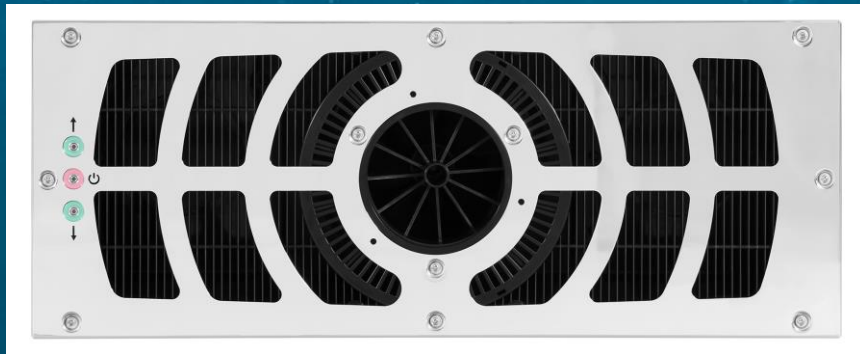

BADU JET Turbo

El diseño que encaje en su piscina

Diseño 1