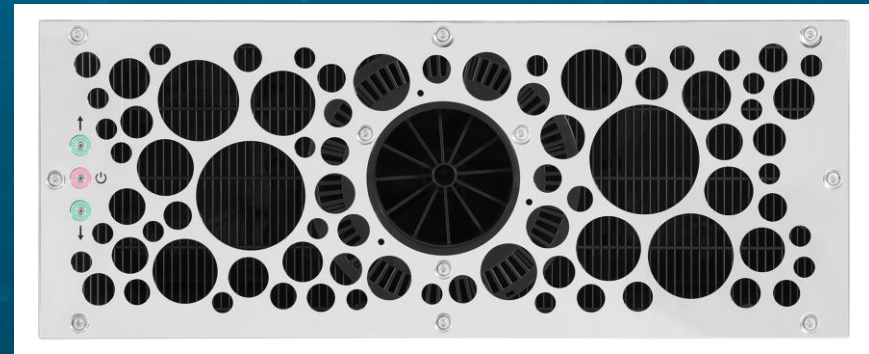

BADU JET Turbo

El diseño que encaje en su piscina

Diseño 2