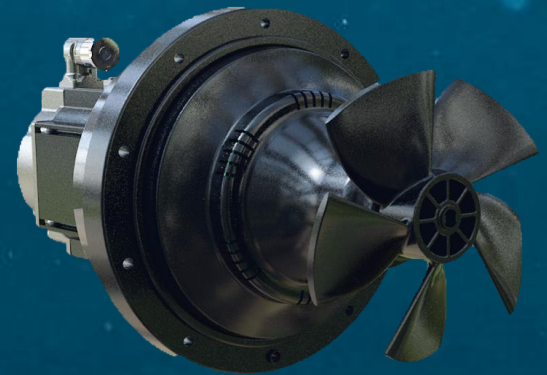

La experiencia de natación
infinita sin límites ...

BADU JET Turbo

BADU JET Turbo

Una verdadera sensación de natación natural - de aguas abiertas

BADU JET Turbo

Ajuste de rendimiento
de 7 niveles

mediante control remoto o mediante un botón piezoeléctrico

BADU JET Turbo

- 🛡️ Diversión segura en la natación
 - 🛡️ Construido de acuerdo con las normas de seguridad
 - 🛡️ Todos los componentes eléctricos están separados herméticamente del agua de la piscina
 - 🛡️ Certificado con el sello GS*
- 🔧 Eficiente y de bajo mantenimiento
 - 🔧 gracias al motor de imanes permanentes

BADU JET Turbo

Rendimiento flexible según sus requerimientos

—

Desde el Aquarelax de bajo impacto hasta el Aquapower intenso.

Potencia
1,5 kW

Velocidad de salida
1,5 - 3 m/s

Caudal
125 - 245 m³/h

BADU JET Turbo

Tensión de la red
230 V
no requiere conexión
eléctrica

Cable de motor blindado de
10 m, 25 m y 45 m de longitud
Instalación técnica posible en
una sala de control técnico externa

BADU JET Turbo

Adapte la potencia a un total de 7 niveles mientras nada a su propio ritmo