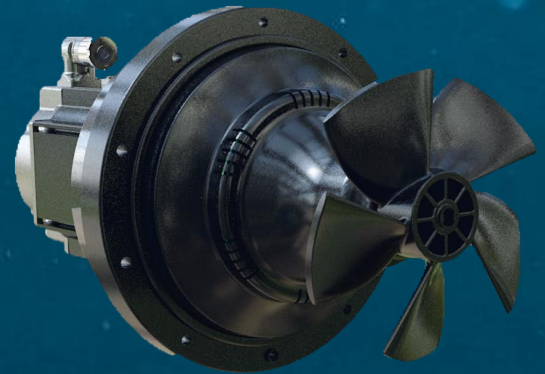

BADU JET Turbo

- 🛡️ Diversión segura en la natación
 - 🛡️ Construido de acuerdo con las normas de seguridad
 - 🛡️ Todos los componentes eléctricos están separados herméticamente del agua de la piscina
 - 🛡️ Certificado con el sello GS*
- 🔧 Eficiente y de bajo mantenimiento
 - 🔧 gracias al motor de imanes permanentes

BADU JET Turbo

Rendimiento flexible según sus requerimientos

—

Desde el Aquarelax de bajo impacto hasta el Aquapower intenso.

Potencia
1,5 kW

Velocidad de salida
1,5 - 3 m/s

Caudal
125 - 245 m³/h

BADU JET Turbo

Una verdadera sensación de natación natural - de aguas abiertas

BADU JET Turbo Pro

Ajuste de rendimiento
de 7 niveles

mediante control remoto o mediante un botón piezoeléctrico

BADU JET Turbo Pro

- 🛡️ Diversión segura en la natación
 - 🛡️ Construido de acuerdo con las normas de seguridad
 - 🛡️ Todos los componentes eléctricos están separados herméticamente del agua de la piscina
 - 🛡️ Certificado con el sello GS*
- 🔧 Eficiente y de bajo mantenimiento
 - 🔧 gracias al motor de imanes permanentes

BADU JET Turbo Pro

El diseño que encaje en su oasis de natación

Diseño 1

Diseño 2

BADU JET Turbo Pro

BADU JET Turbo Pro

Para el deporte competitivo y profesional, la natación amateur, el Aquagym o su bienestar en casa.